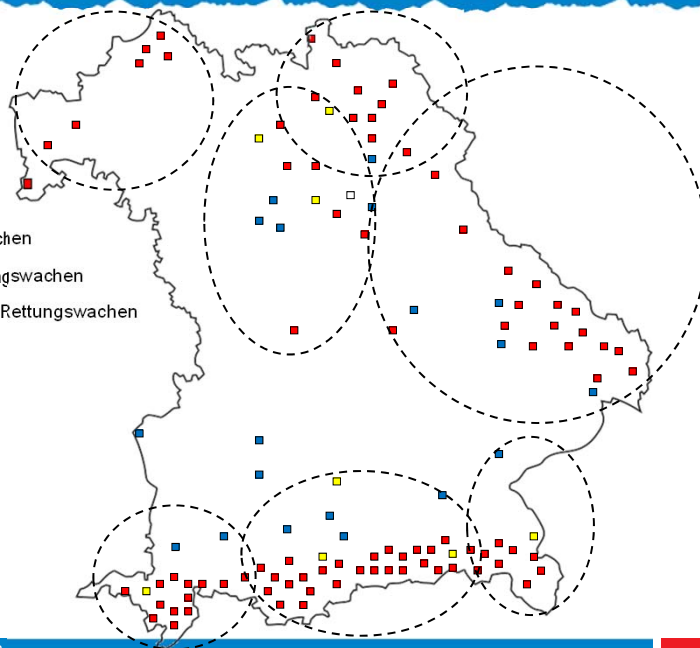

BERGWACHT BAYERN

Leben retten
Natur bewahren
Einsatzkräfte schützen

Zusammenwirken der
Organisationen bei größeren
Einsätzen und Großschadenslagen

BERGWACHT BAYERN

Leben retten
Natur bewahren
Einsatzkräfte schützen

Michael Szuskiewicz
Stellv. Regionalleiter
Bergwacht Rhön Spessart

Zusammenwirken der Organisationen bei größeren Einsätzen und Großschadenslagen

➤ Organisationsstruktur

-  Rettungswachen
-  Höhlenrettungswachen
-  Ergänzende Rettungswachen
-  Regionen